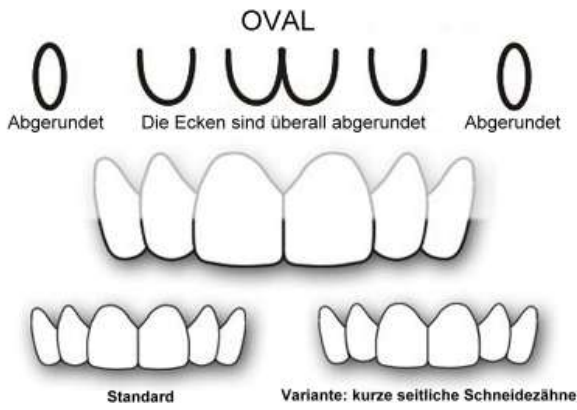

DOMINANT

Spitz Rund/Eckig Eckig/Eckig Eckig/Rund Spitz

Standard Variante: kurze seitliche Schneidezähne

ERWACHSEN

Abgerundet Sämtliche Kanten sind gerade Abgerundet

Standard Variante: kurze seitliche Schneidezähne

ERWEITERT

Abgerundet Rund/Eckig Eckig/Rund Abgerundet

Seitliche Schneidezähne sind kürzer

Standard Variante: flache Eckzähne

JUGENDLICH

Spitz Kurz Abgerundete Front Kurz Spitz

Seitliche Schneidezähne sind kürzer

Standard Variante: abgerundete Eckzähne

Mir gefällt den Typ:

Variante:

Ich wünsche eine andere Zahnform, nämlich:

Bitte Foto oder Zeichnung zeigen oder Webadresse nennen.