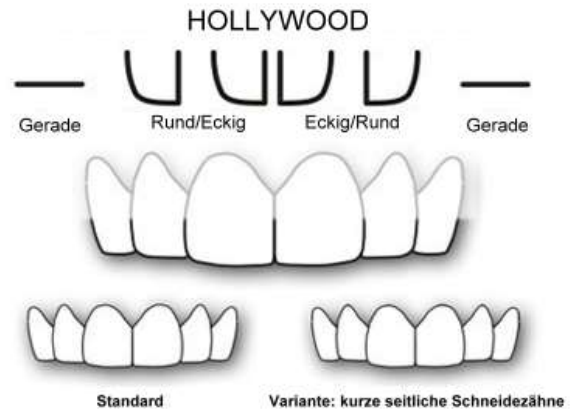

ABGEMILDERT

Abgerundet Rund/Eckig Eckig/Rund Abgerundet

Standard Variante: kurze seitliche Schneidezähne

AGGRESSIV

Gerade Sämtliche Kanten sind gerade Gerade

Standard Variante: kurze seitliche Schneidezähne

DOMINANT

Spitz Rund/Eckig Eckig/Eckig Eckig/Rund Spitz

Standard Variante: kurze seitliche Schneidezähne

ERWACHSEN

Abgerundet Sämtliche Kanten sind gerade Abgerundet

Standard Variante: kurze seitliche Schneidezähne

ERWEITERT

Abgerundet Rund/Eckig Eckig/Rund Abgerundet

Seitliche Schneidezähne sind kürzer

Standard Variante: flache Eckzähne

JUGENDLICH

Spitz Kurz Abgerundete Front Kurz Spitz

Seitliche Schneidezähne sind kürzer

Standard Variante: abgerundete Eckzähne

Mir gefällt den Typ:

Variante:

Ich wünsche eine andere Zahnform, nämlich:

Bitte Foto oder Zeichnung zeigen oder Webadresse nennen.