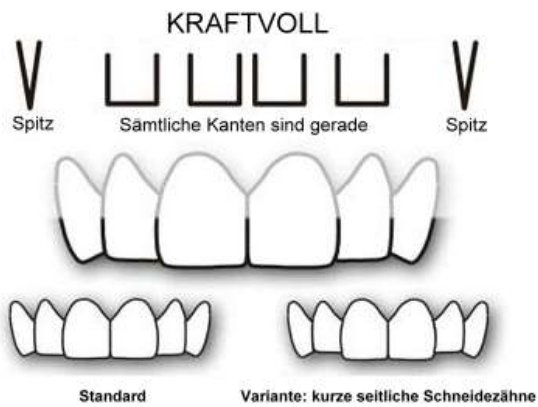

DOMINANT

Spitz Rund/Eckig Eckig/Eckig Eckig/Rund Spitz

Standard Variante: kurze seitliche Schneidezähne

ERWACHSEN

Abgerundet Sämtliche Kanten sind gerade Abgerundet

Standard Variante: kurze seitliche Schneidezähne

ERWEITERT

Abgerundet Rund/Eckig Eckig/Rund Abgerundet

Seitliche Schneidezähne sind kürzer

Standard Variante: flache Eckzähne

JUGENDLICH

Spitz Kurz Abgerundete Front Kurz Spitz

Seitliche Schneidezähne sind kürzer

Standard Variante: abgerundete Eckzähne

Mir gefällt den Typ:

Variante:

Ich wünsche eine andere Zahnform, nämlich:

Bitte Foto oder Zeichnung zeigen oder Webadresse nennen.